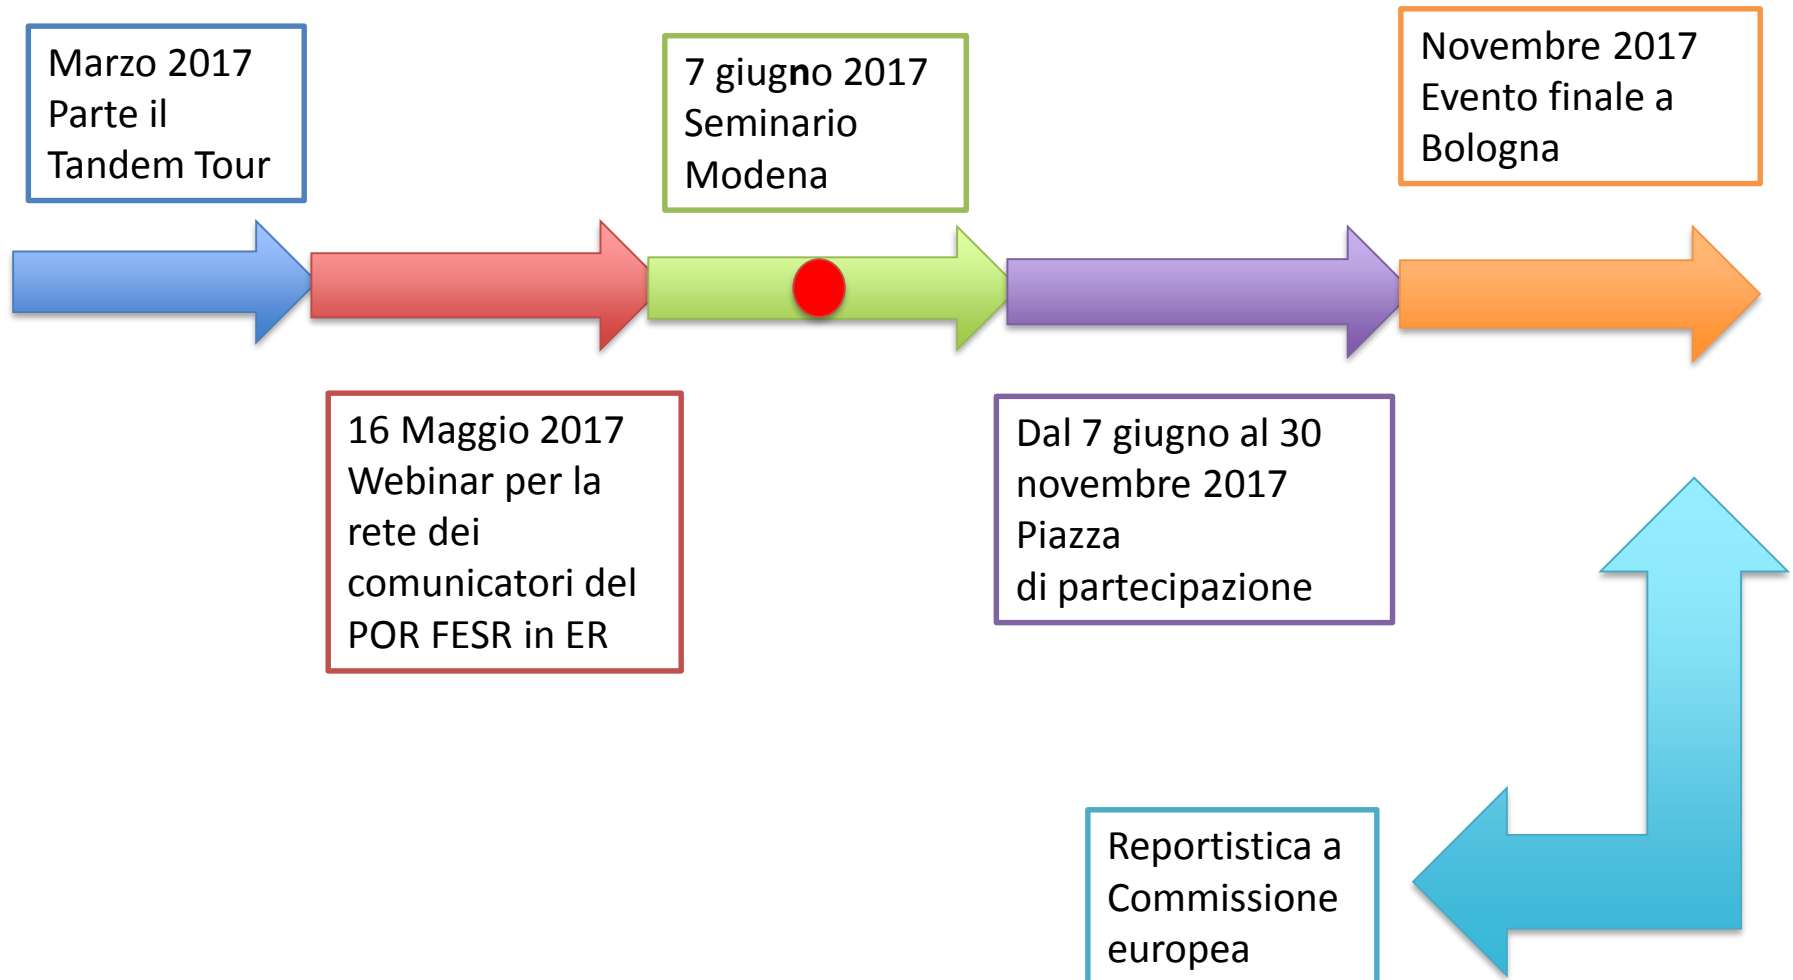

Il Piano europeo per gli investimenti in Emilia-Romagna