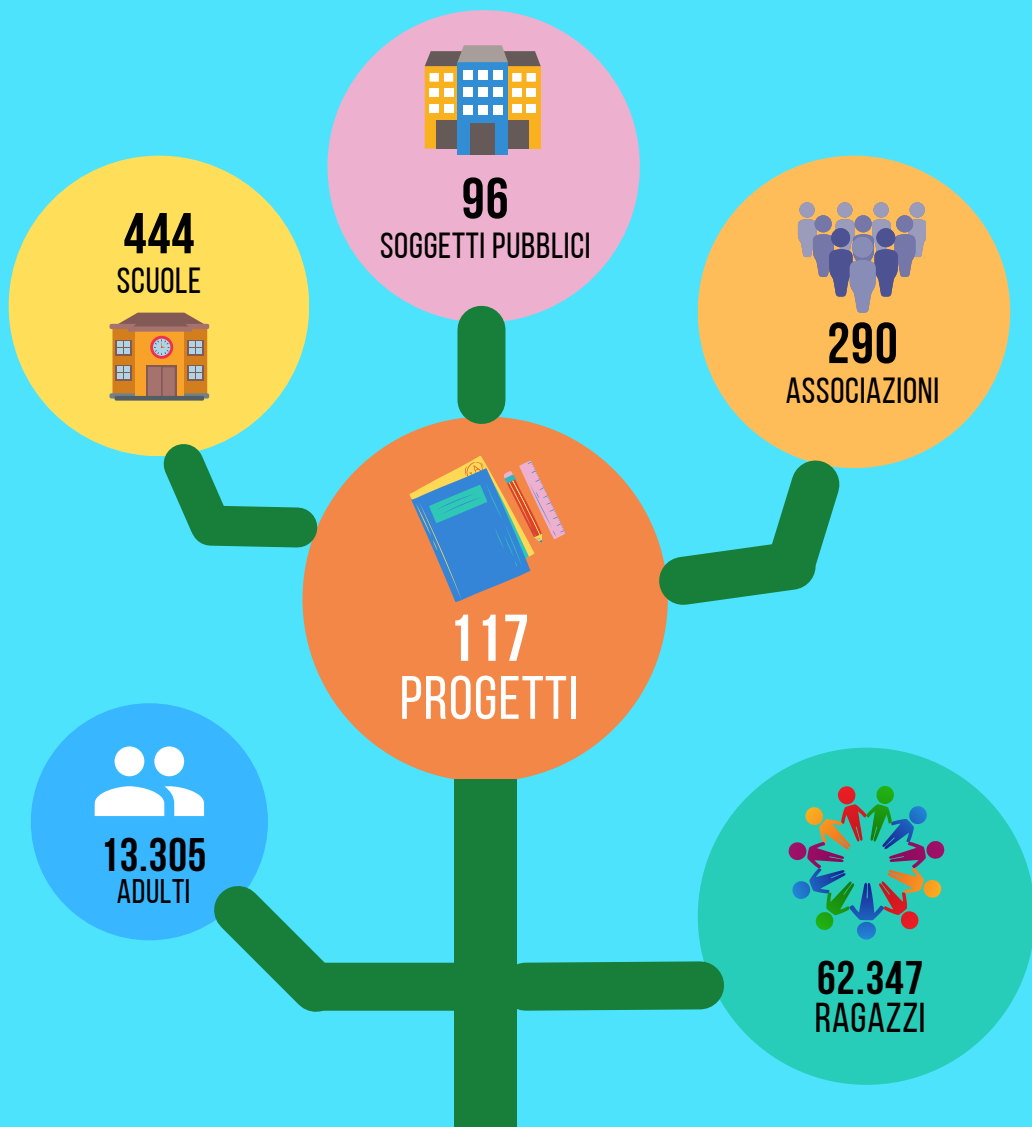

La comunità di conCittadini

EDIZIONE 2023-2024

La comunità di conCittadini

**EDIZIONE
2023-2024**

BOLOGNA

168

127

34

FERRARA

12

10

4

FORLÌ CESENA

23

8

2

MODENA

3

0

3

PARMA

65

24

3

PIACENZA

20

17

7

RAVENNA

102

45

17