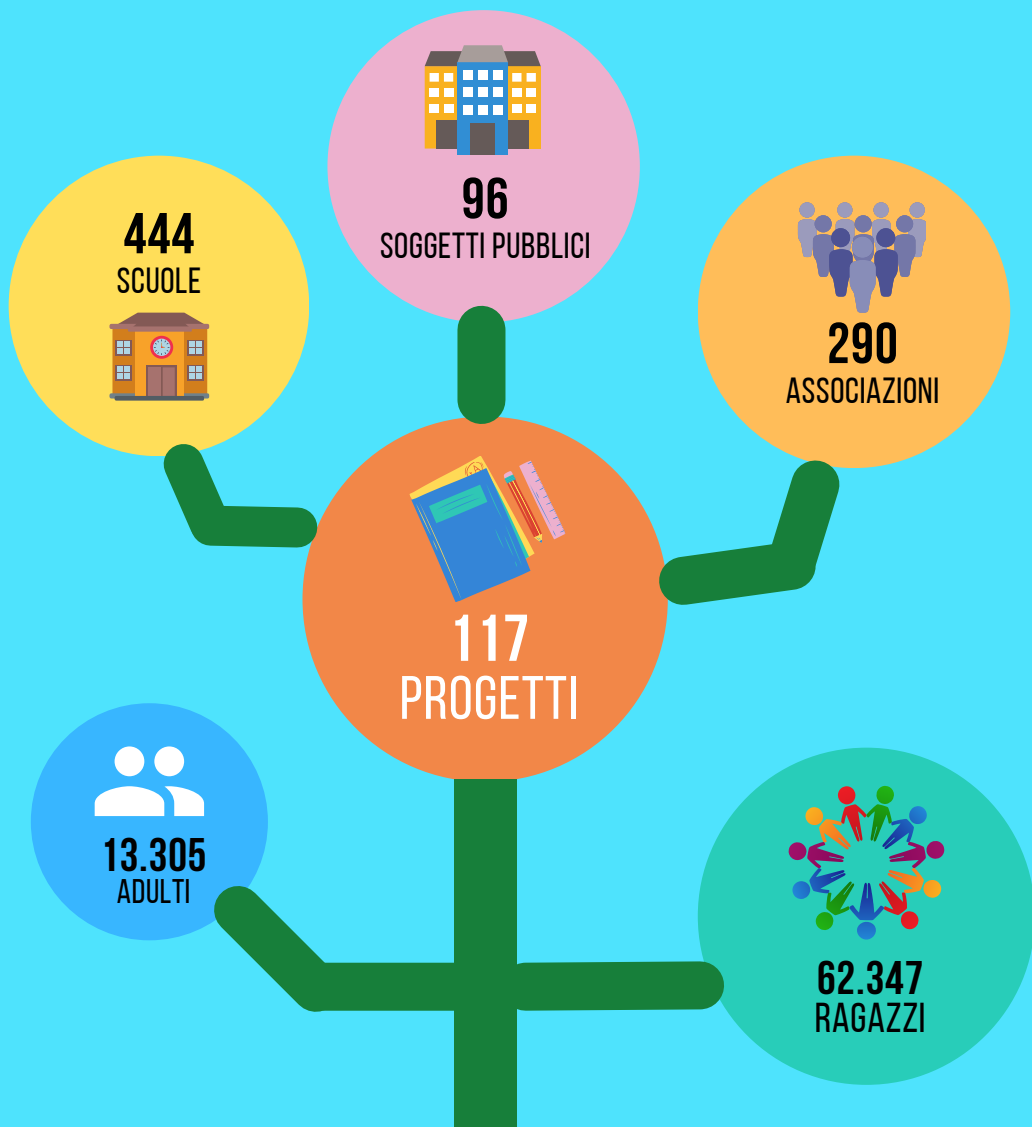

## EDIZIONE 2023-2024

# La comunità di conCittadini

**EDIZIONE  
2024-2024**

**BOLOGNA**

168

127

34

**FERRARA**

12

10

4

**FORLÌ CESENA**

23

8

2

**MODENA**

3

17

7

**RAVENNA**

102

45

17

**REGGIO EMILIA**

23