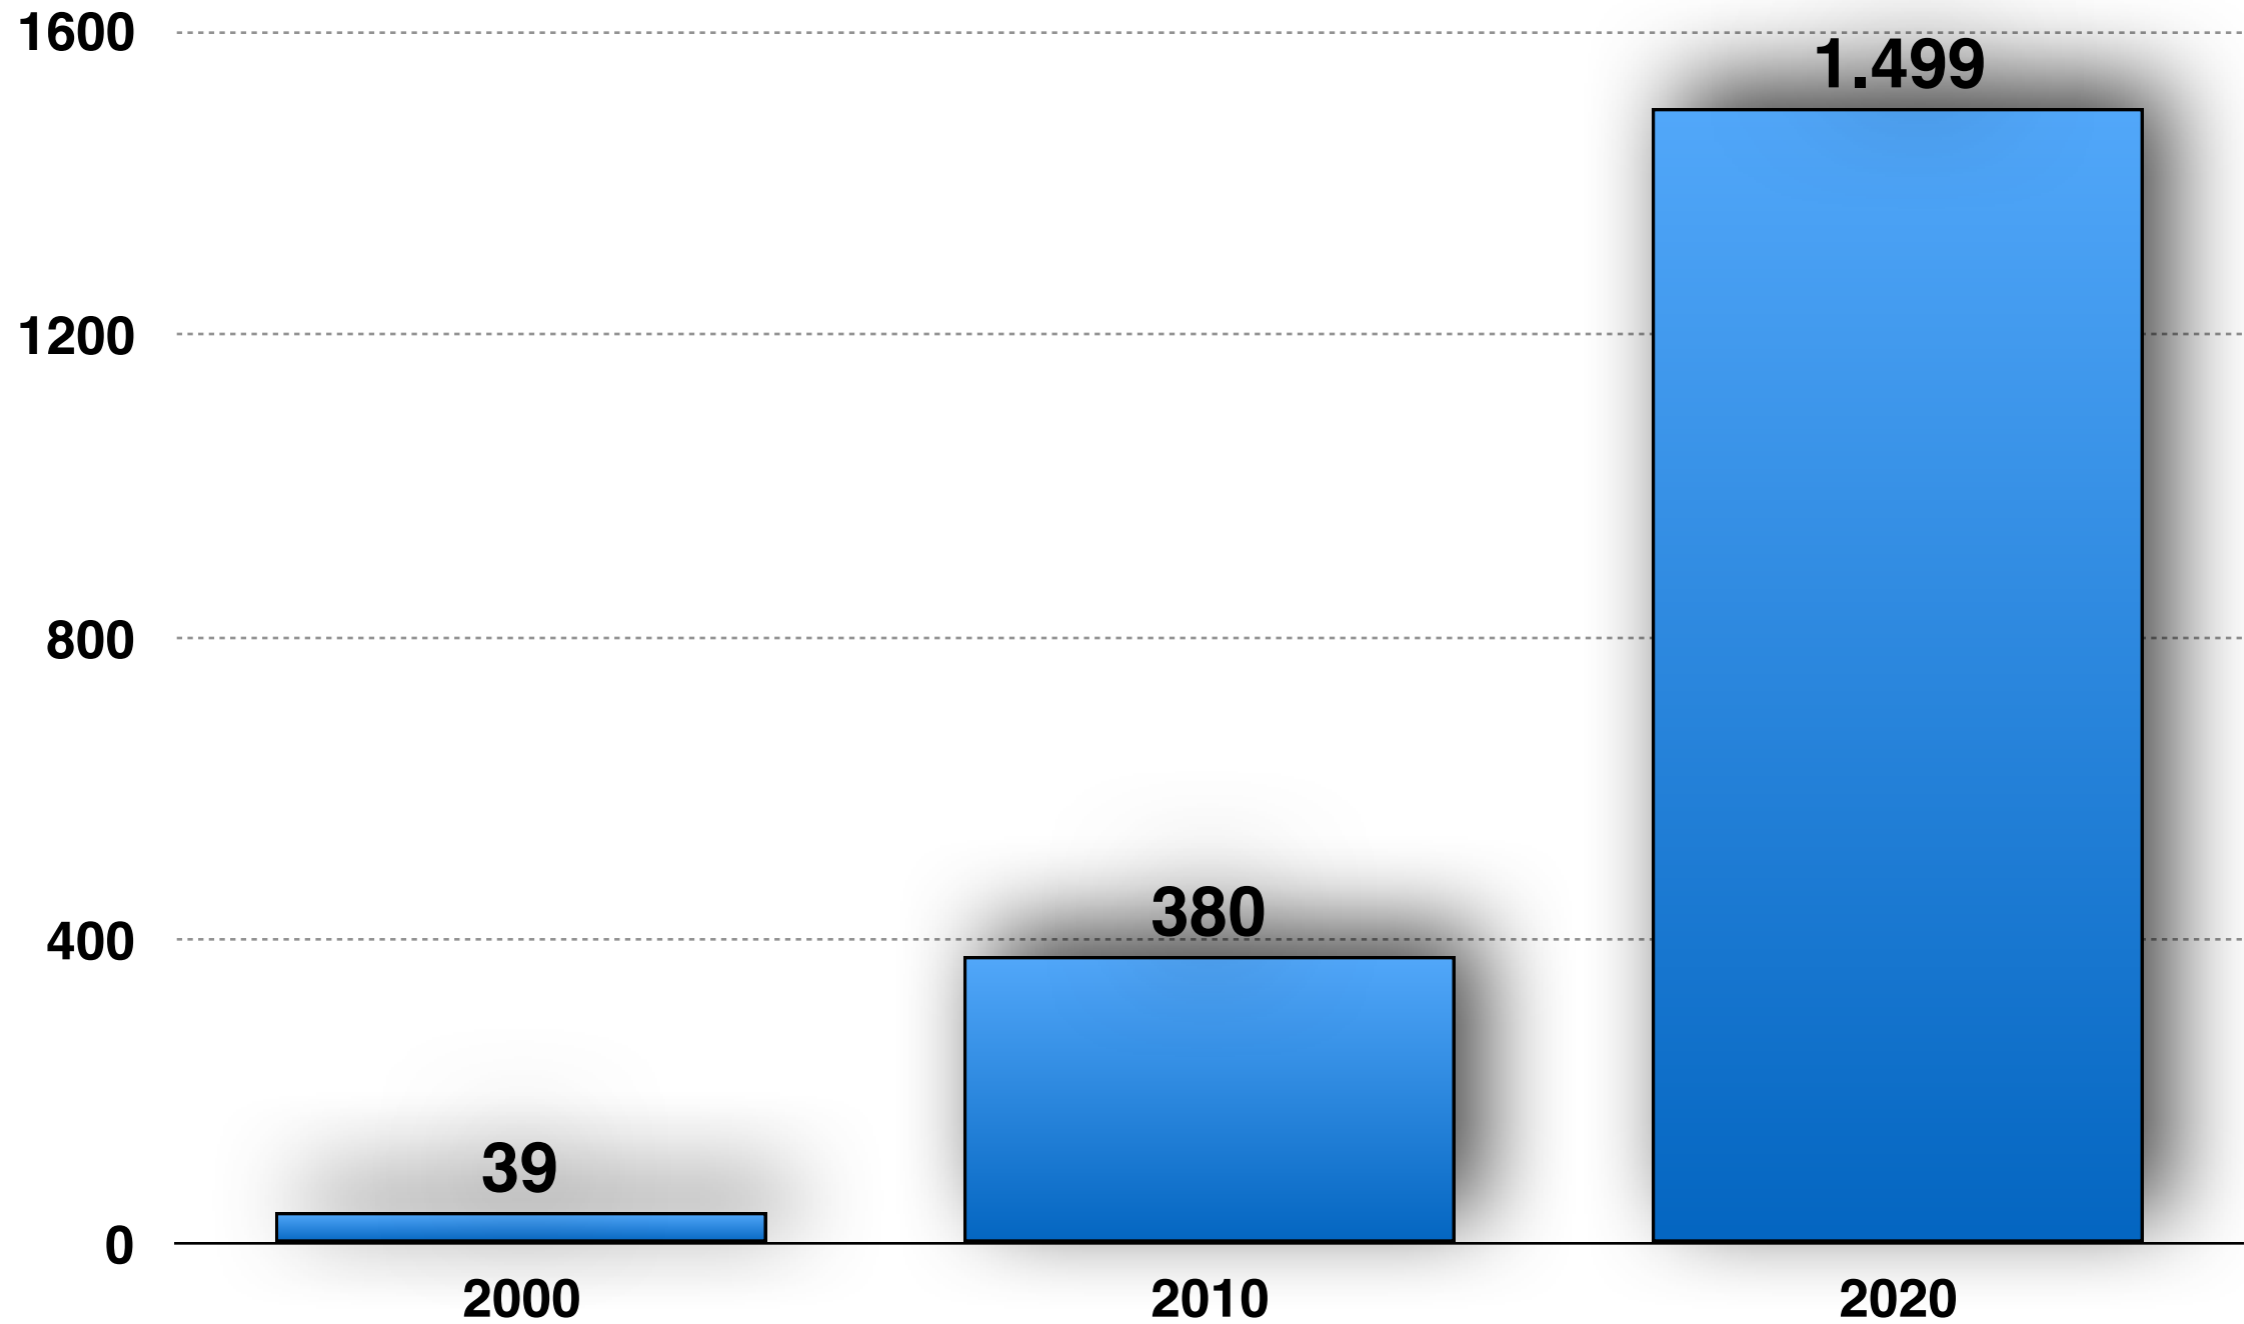

Eventi estremi 2000-2020

(Fonte: European Severe Weather Database. ewsd.eu)