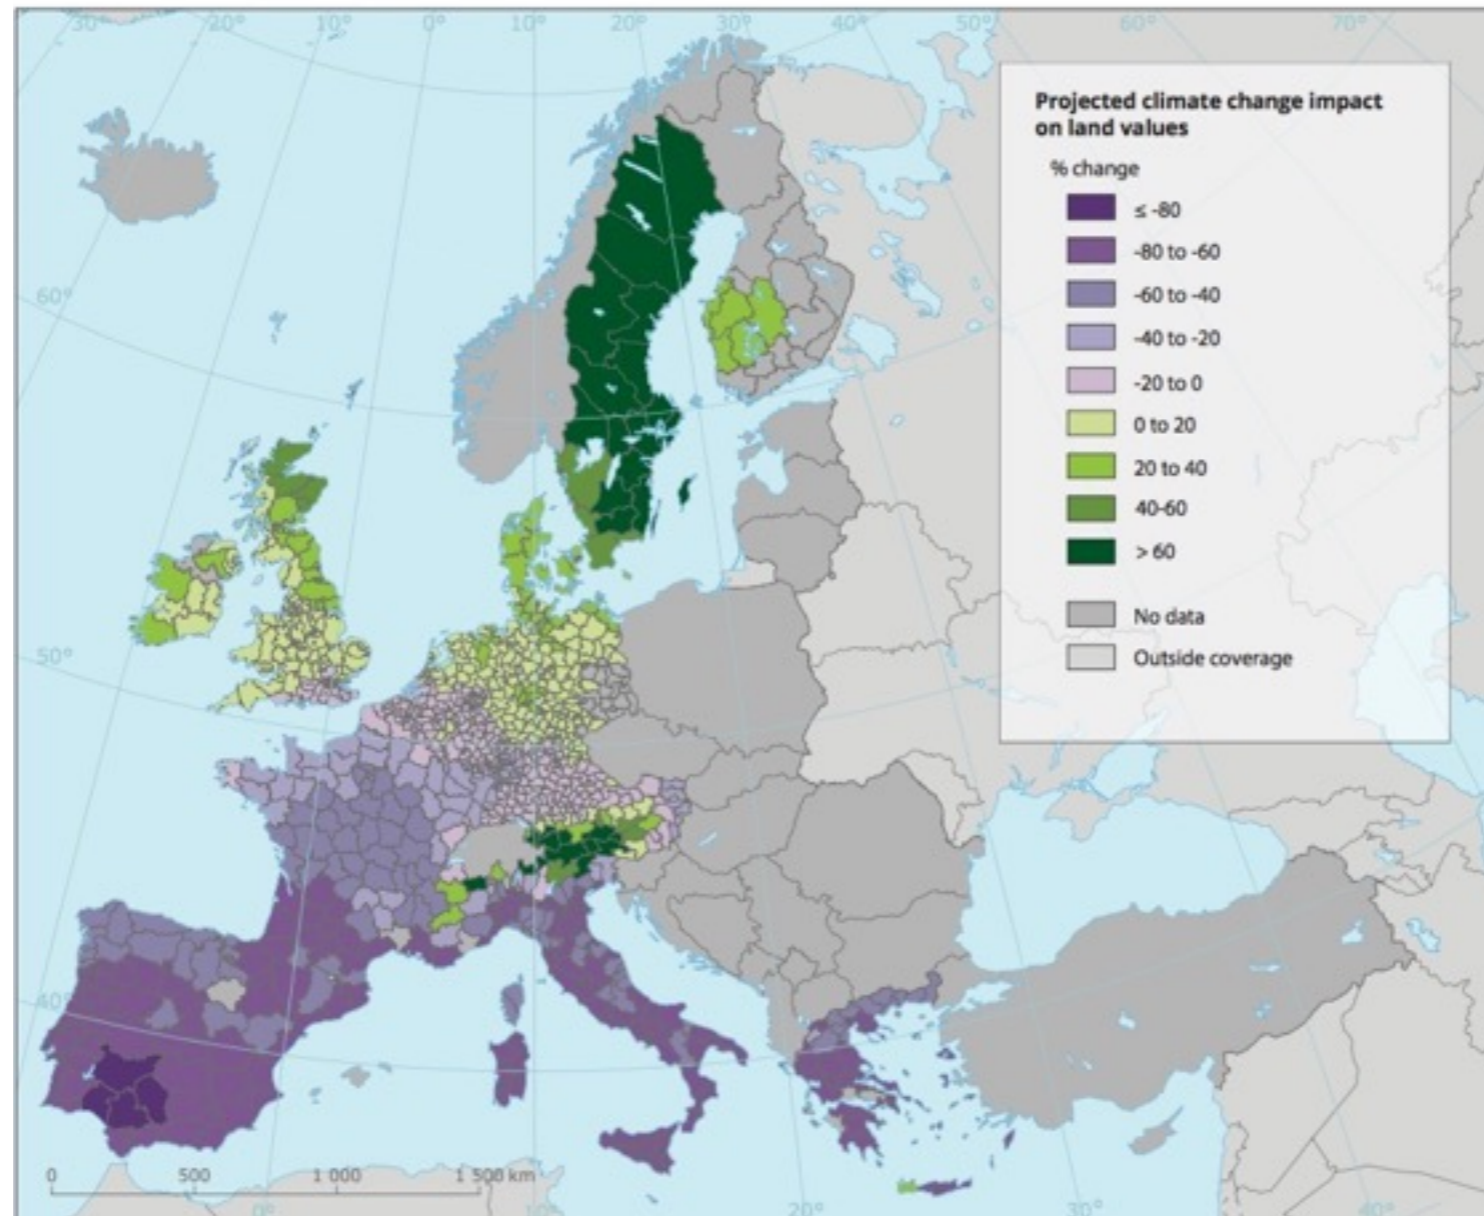

Perdita di valore dei terreni

Map 4.9 Percentage change in farmland values projected for the period 2071-2100 compared to 1961-1990

**“Le proiezioni mostrano che in Italia si ha la maggiore perdita di valore dei terreni agricoli, tra i 58 e i 120 miliardi di euro al 2100 (calo tra il 34 e il 60 %)
(Fonte: European Environmental Agency)**