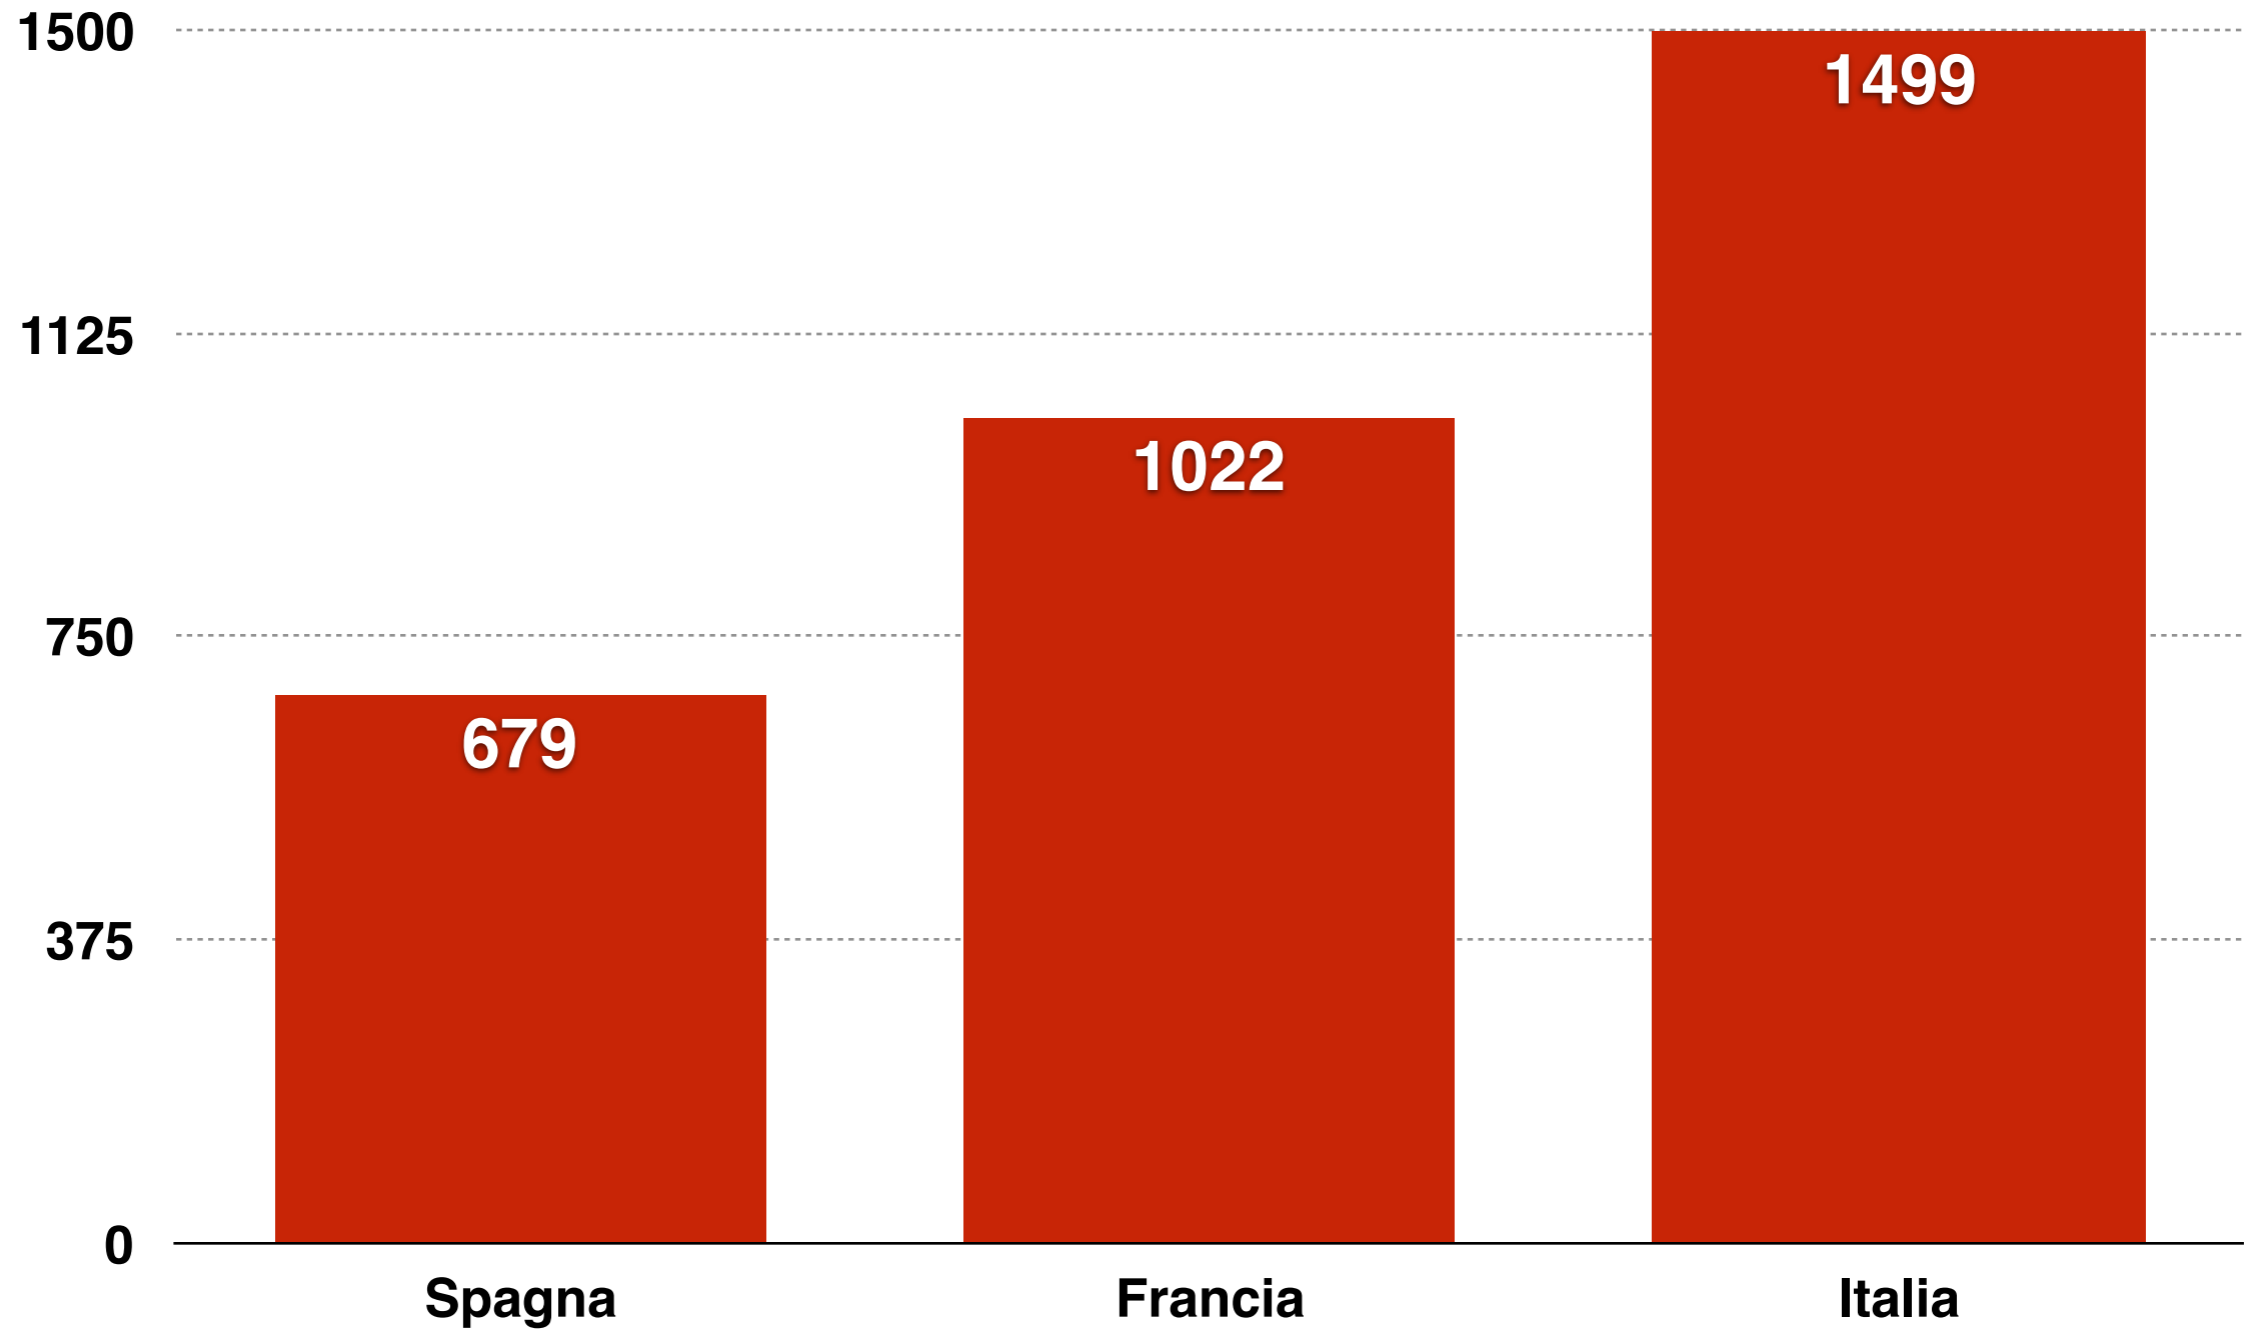

**La cimice asiatica e altri alieni**

# Numero di eventi estremi in Italia nel 2020

## Eventi estremi 2000-2020

(Fonte: European Severe Weather Database. [ewsd.eu](http://ewsd.eu))

## Numero eventi estremi nel 2020

(Fonte: European Severe Weather Database. [ewsd.eu](http://ewsd.eu))

**Venezia, 12 novembre 2019**

**Bitti (NU) 29 novembre 2020**

**Rocca Pietore (BL) dopo la tempesta Vaia  
28 ottobre 2018**