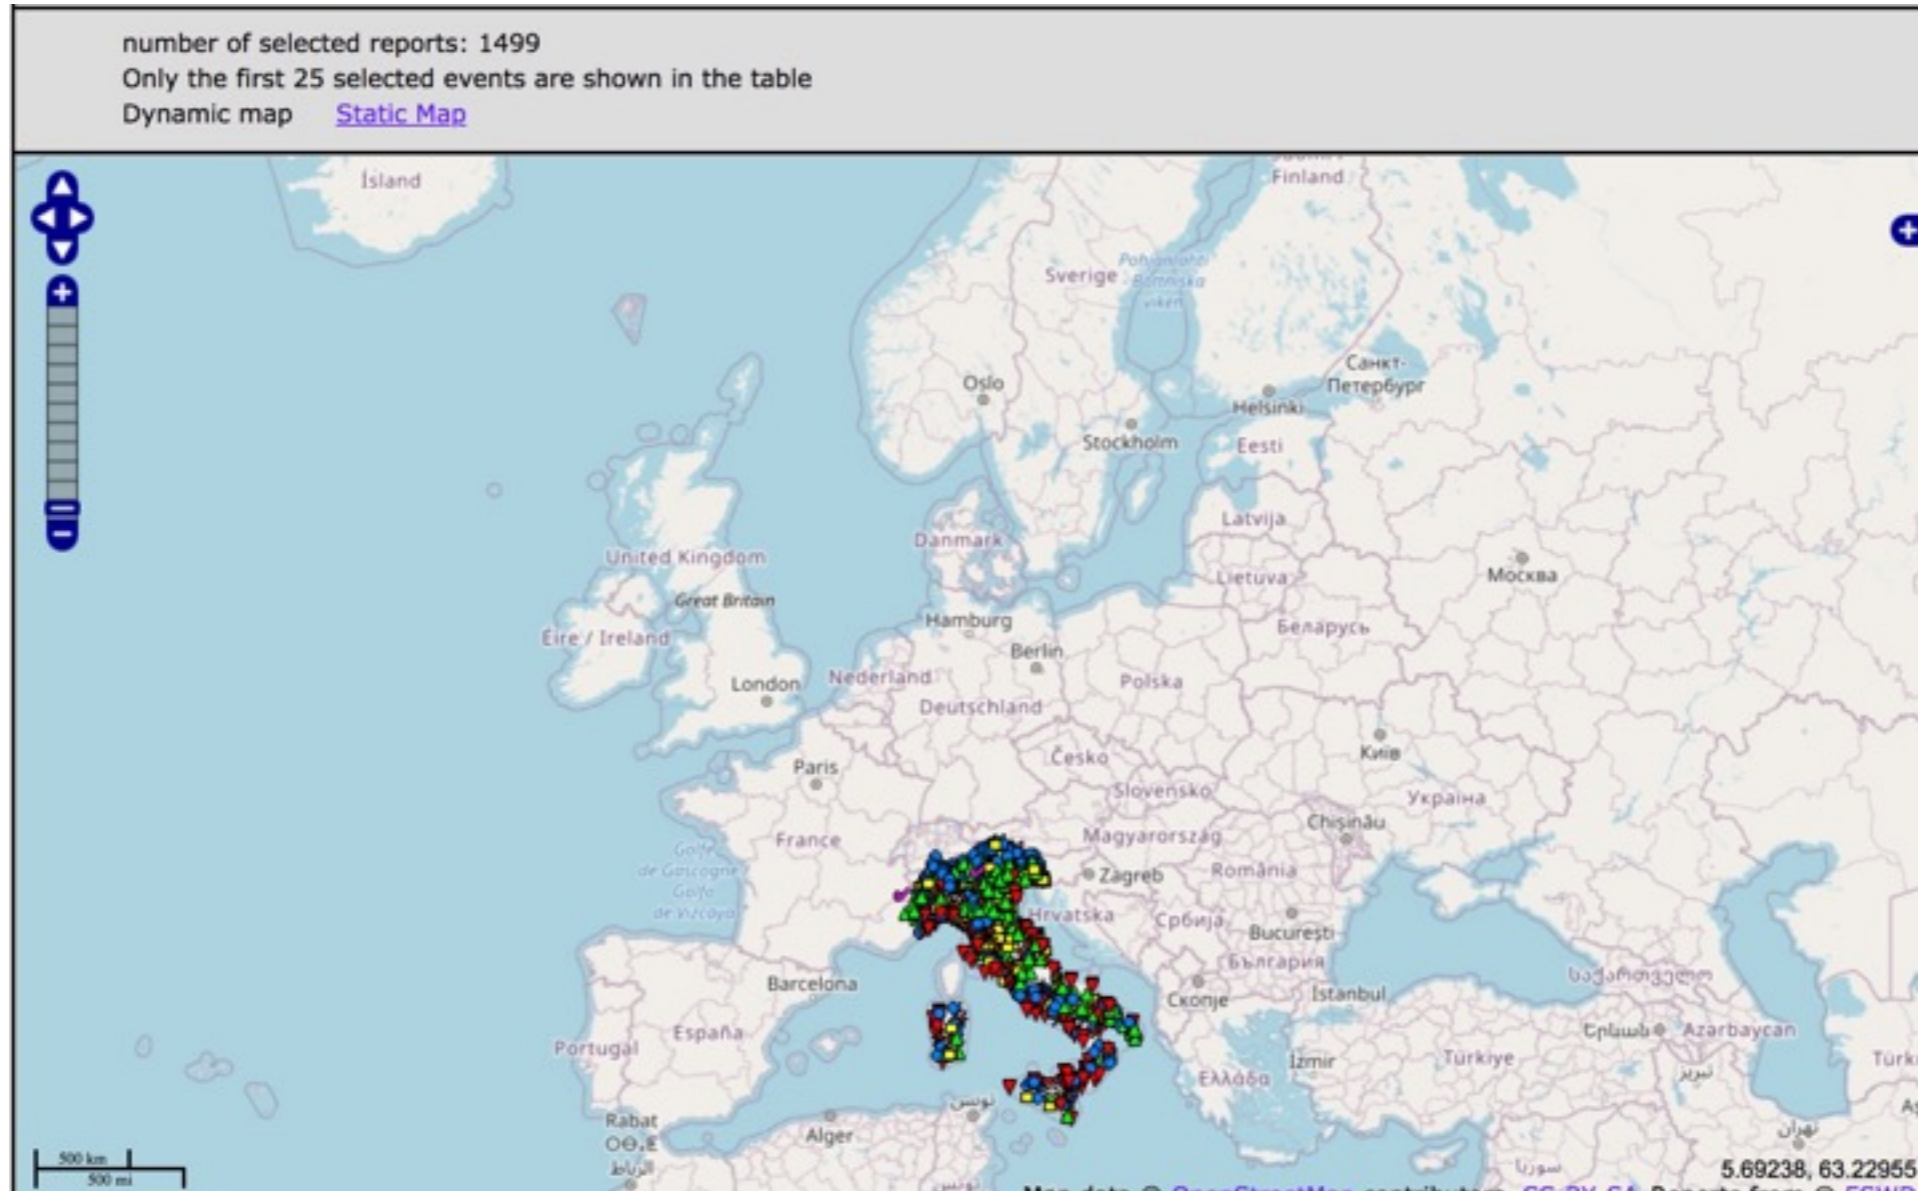

# **Hotspot Italia**

**L'emergenza climatica è già tra noi**

**Nella Capitanata -30% nel 2020 rispetto al 2019**

**Negli invasi del Sud Italia un terzo in meno  
di acqua**

**Nel 2019 un calo del 50% rispetto all'anno precedente**

**La cimice asiatica e altri alieni**

# Numero di eventi estremi in Italia nel 2020

## Numero eventi estremi nel 2020

(Fonte: European Severe Weather Database. [ewsd.eu](http://ewsd.eu))

**Venezia, 12 novembre 2019**

**Bitti (NU) 29 novembre 2020**

**Rocca Pietore (BL) dopo la tempesta Vaia  
28 ottobre 2018**