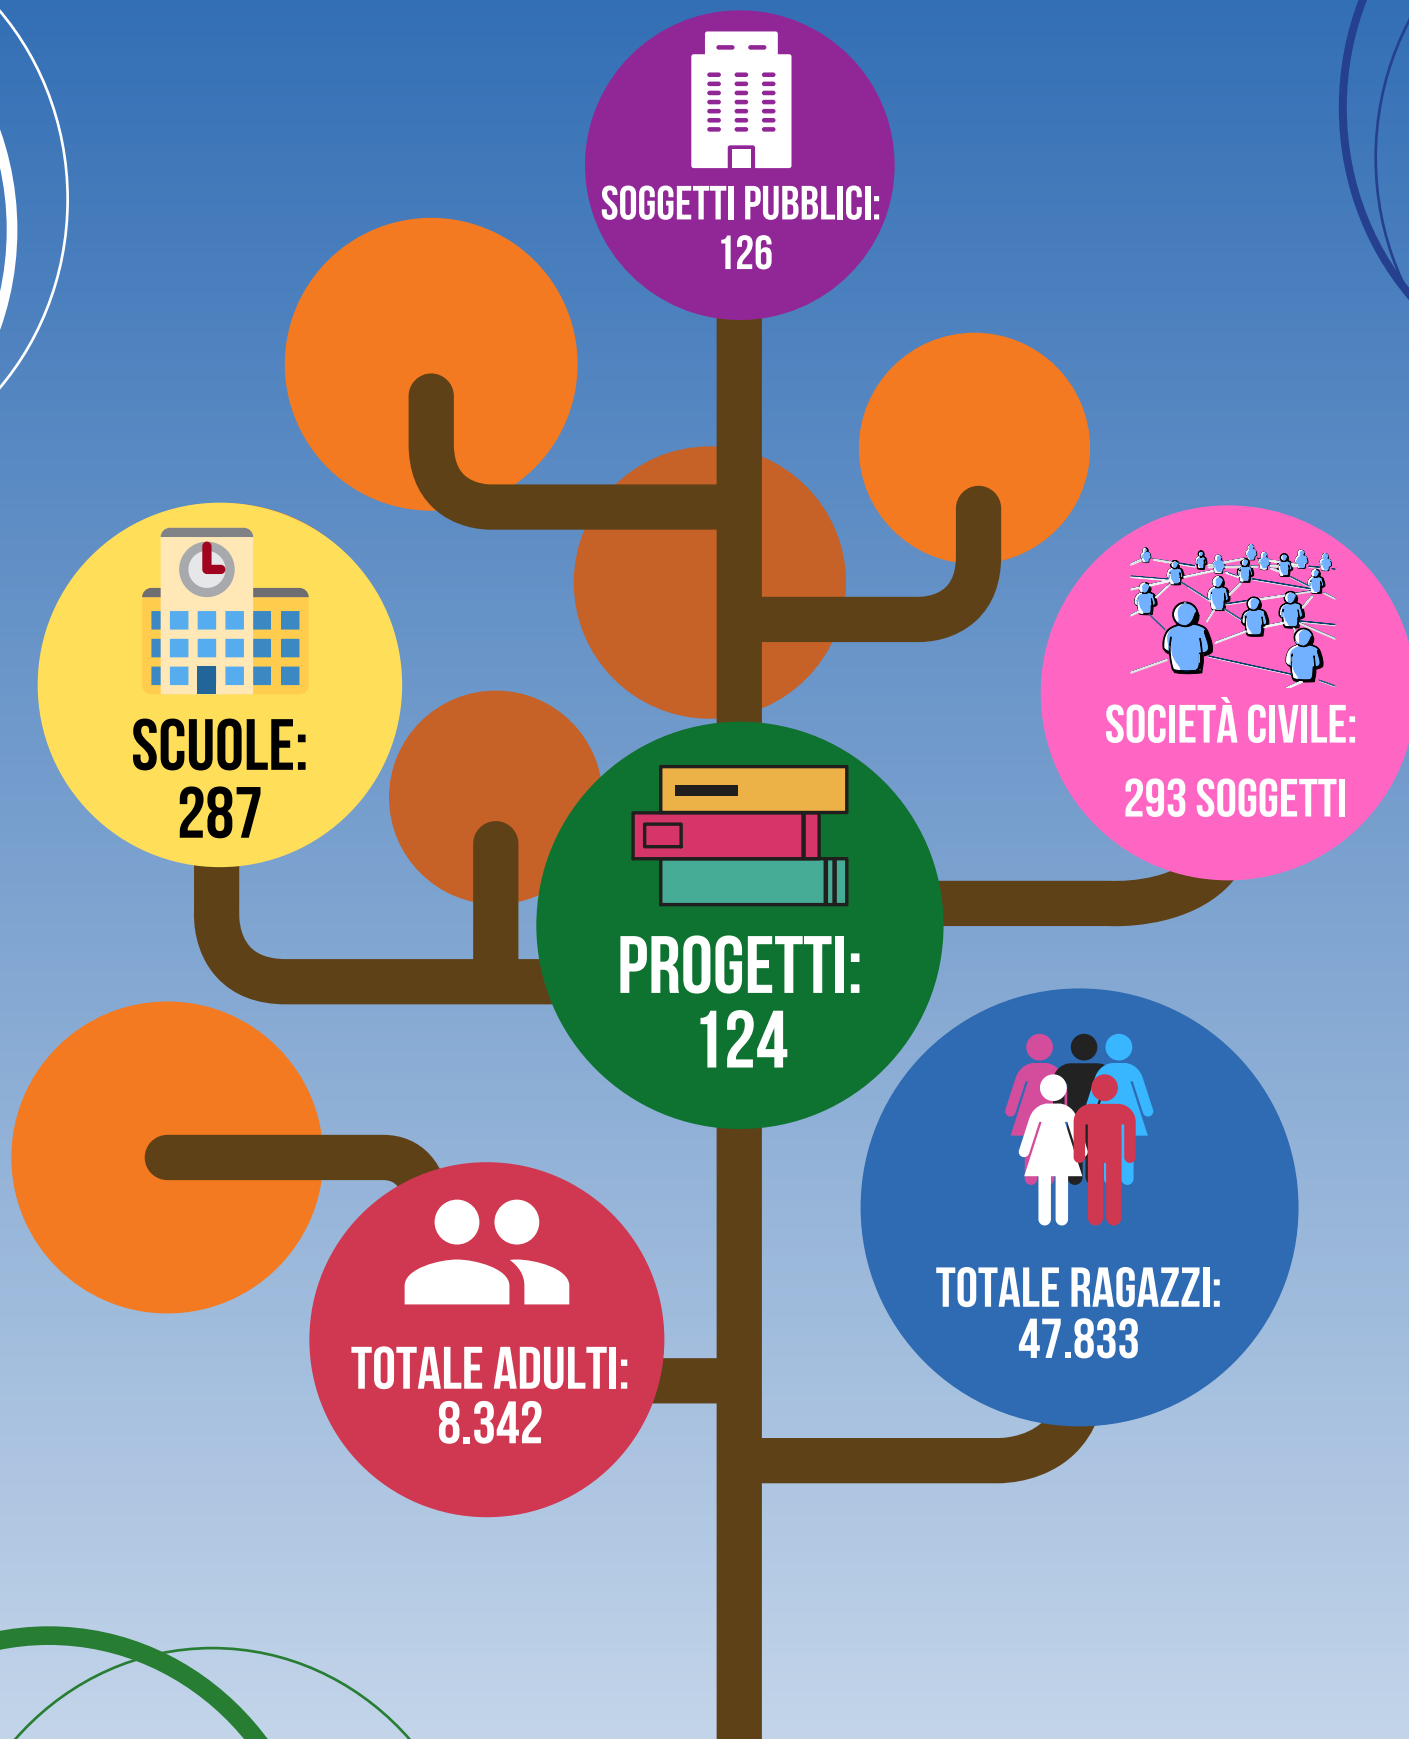

La comunità di conCittadini edizione 2019-2020

La comunità di conCittadini edizione 2019-2020

BOLOGNA	
Associazioni e cooperative	73
Fondazioni	4
Istituti storici e biblioteche	6
Università	1
Scuole infanzia	3
Scuole primarie	15
Scuole secondarie I grado	19
Scuole secondarie II grado	30
Istituti Comprensivi	8
Enti locali	16
CCR/ CQR/ Consulte ragazzi/ Gruppi informali di giovani	5
Istituzioni pubbliche	7
Totale	187

FERRARA	
Associazioni e cooperative	33
Istituti storici e biblioteche	4
Scuole secondarie II grado	6
Istituti Comprensivi	2
Enti locali	4
Istituzioni pubbliche	10
Totale	59

REGGIO EMILIA	
Associazioni e cooperative	18
Fondazioni	3
Istituti storici e biblioteche	5
Scuole materna	1
Scuole infanzia	1
Scuole primarie	2
Scuole secondarie I grado	3
Scuole secondarie II grado	10
Istituti Comprensivi	3
Enti locali	12
Istituzioni pubbliche	4
Totale	62

FORLI-CESENA	
Associazioni e cooperative	31
Fondazioni	2
Istituti storici e biblioteche	1
Scuole infanzia	1
Scuole secondarie I grado	2
Scuole secondarie II grado	6
Istituti Comprensivi	6
Enti locali	4
CCR/ CQR/ Consulte ragazzi/ Gruppi informali di giovani	2
Totale	55