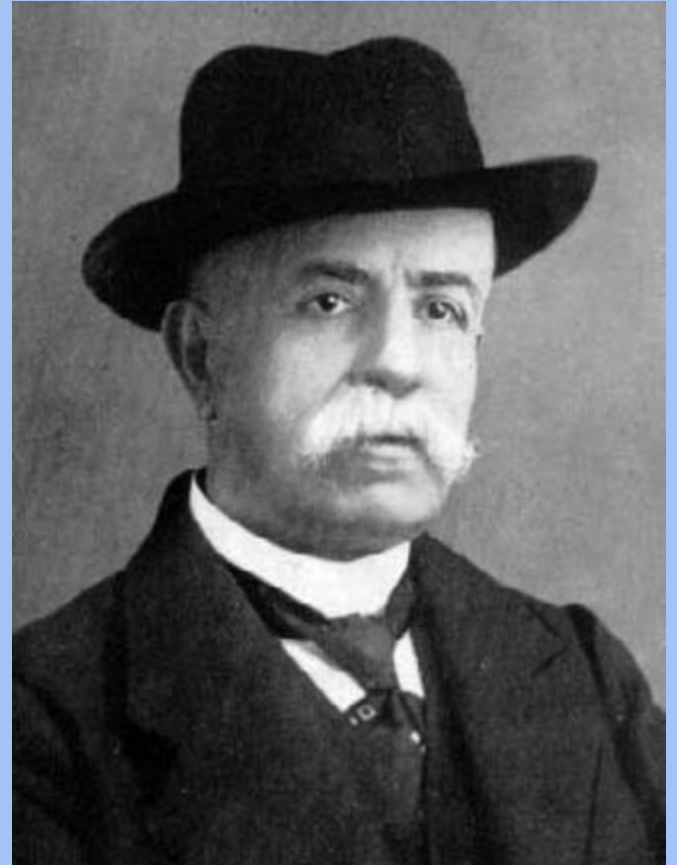

Gregorio Ricci Curbastro

Michela Taroni, Kevin Bitri

La vita

Gregorio Ricci Curbastro è nato a Lugo, nella Bassa Romagna, il 12 gennaio del 1853 ed è stato un matematico italiano.

Era una persona riservata e molto credente. La sua famiglia era tra le più antiche e nobili di Lugo, egli compì privatamente gli studi liceali e nel 1875 si laureò a Pisa in Scienze fisiche e matematiche.

Curiosità: Ricci Curbastro non disdegnava trascorrere i mesi estivi nella casa di campagna a Sant'Agata sul Santerno, un'antica villa padronale del Settecento tuttora esistente, situata lungo la via San Vitale.

Nel 1880 divenne professore straordinario di matematica all'Università di Padova, successivamente creò un gruppo di ricerca, con il quale scrisse il fondamentale trattato sul "calcolo differenziale assoluto con coordinate" che diventò poi il linguaggio alla base della teoria della relatività generale di Einstein.

Nel corso della sua vita, Ricci Curbastro partecipò attivamente alla vita politica, sia nel suo paese natale che a Padova, e contribuì coi suoi progetti alla bonifica del ravennate e all'acquedotto di Lugo.