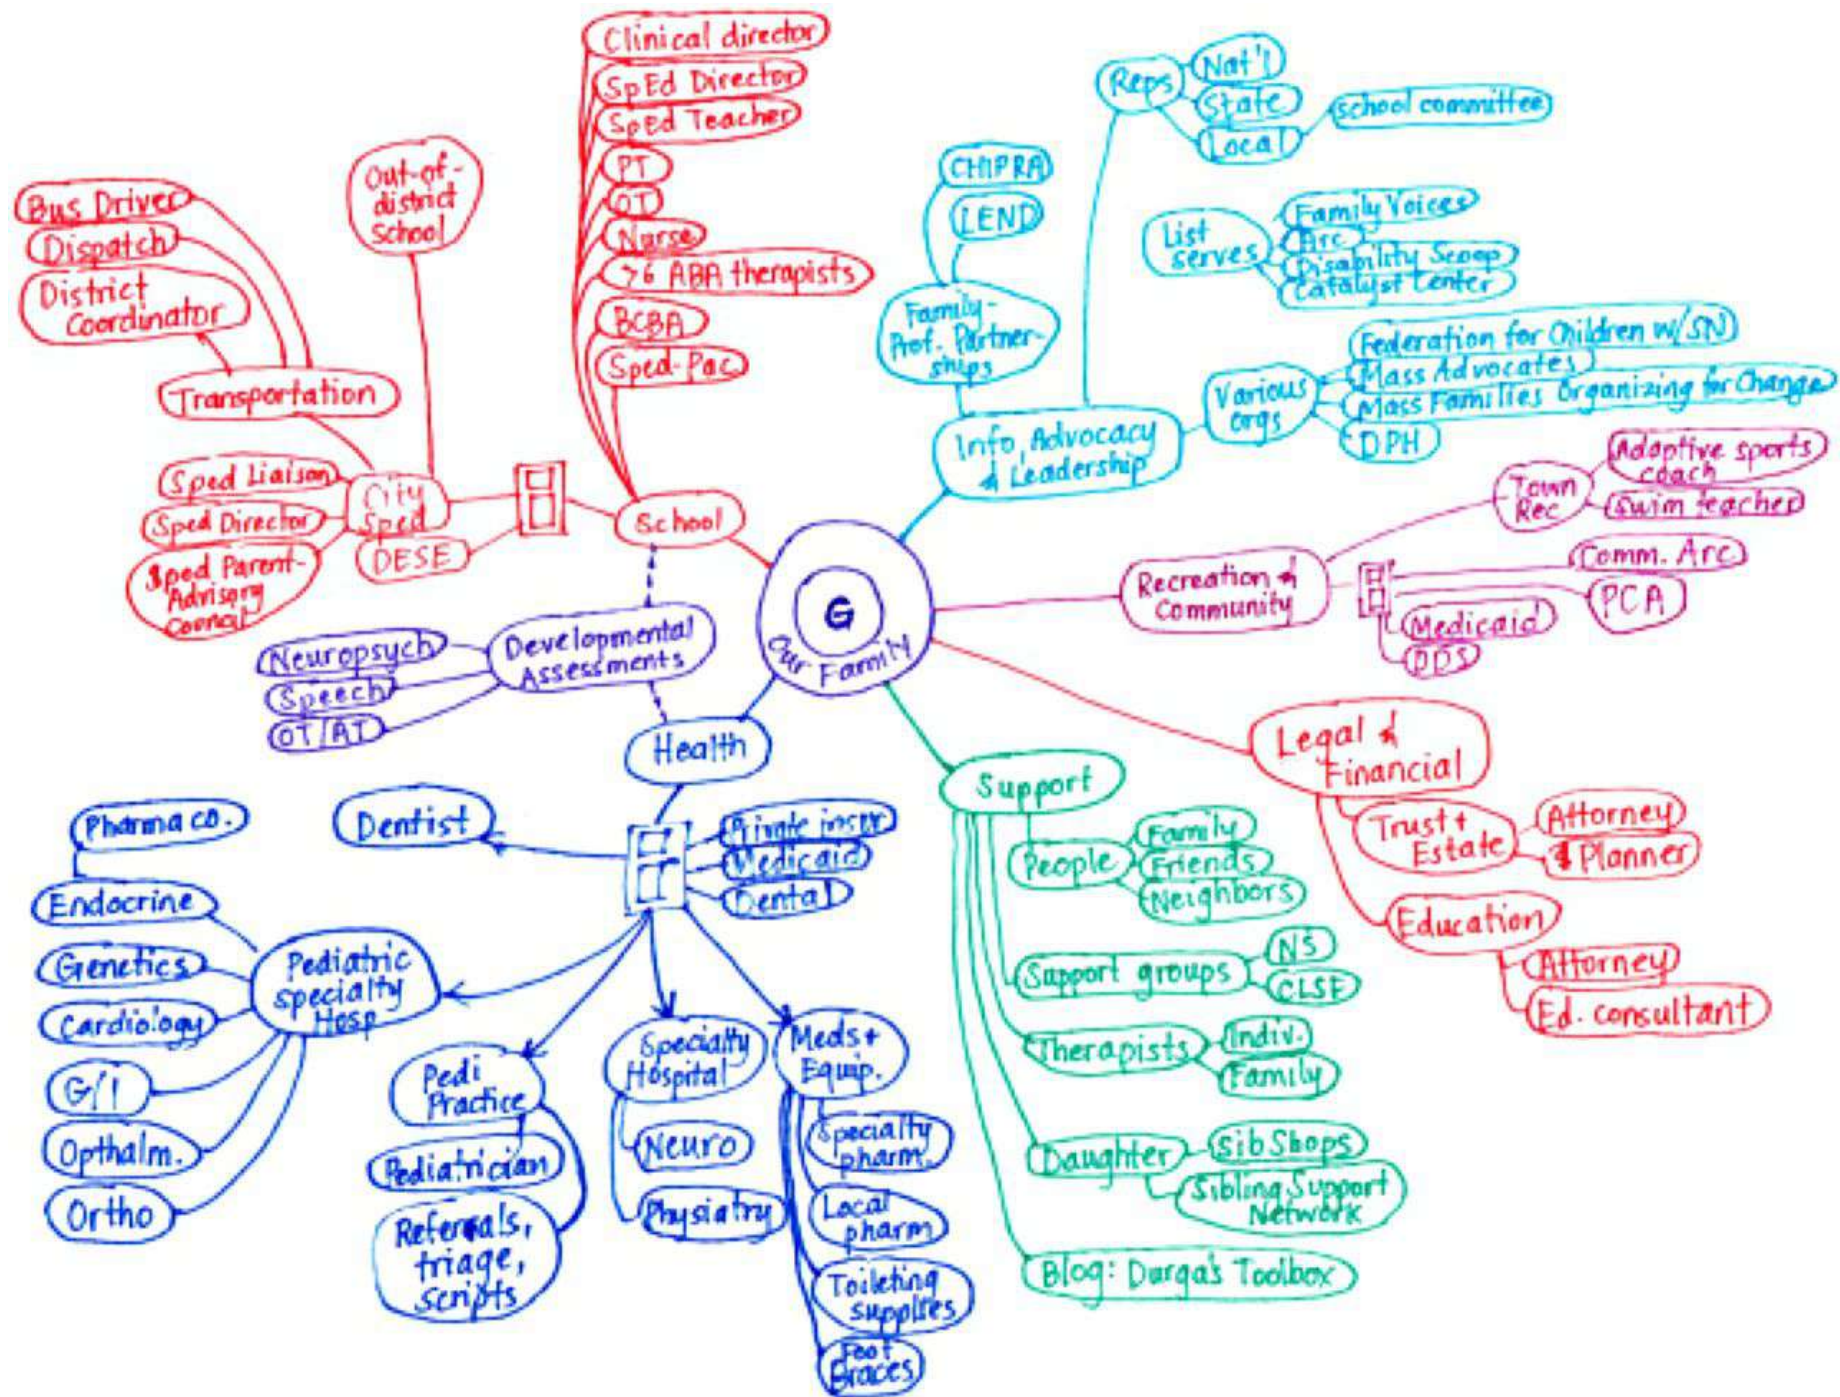

CITÀ
SEN-
ZA BAR-
RIERE
REGGIO EMILIA

una città
senza
barriere

CITÀ
SENZA
BARRIERE
REGGIO EMILIA

la città di tutte le persone

ACCOGLIENZA

LE PERSONE SONO PERSONE
NON PAZIENTI

SANTA
AMICA

ACCESSI ALICURE
PER PAZIENTI FRAGILI

ESPERTI
PER
ESPERIENZA

ESSANDA
FRACIATAGE

ESPERTI
PER
ESPERIENZA

Video/interviste Città senza barriere

**CIT TÁ
SEN—
ZA BAR
—RIERE
REGGIO EMILIA**

COMUNE DI
REGGIO NELL'EMILIA

Reggio Emilia
città
delle persone